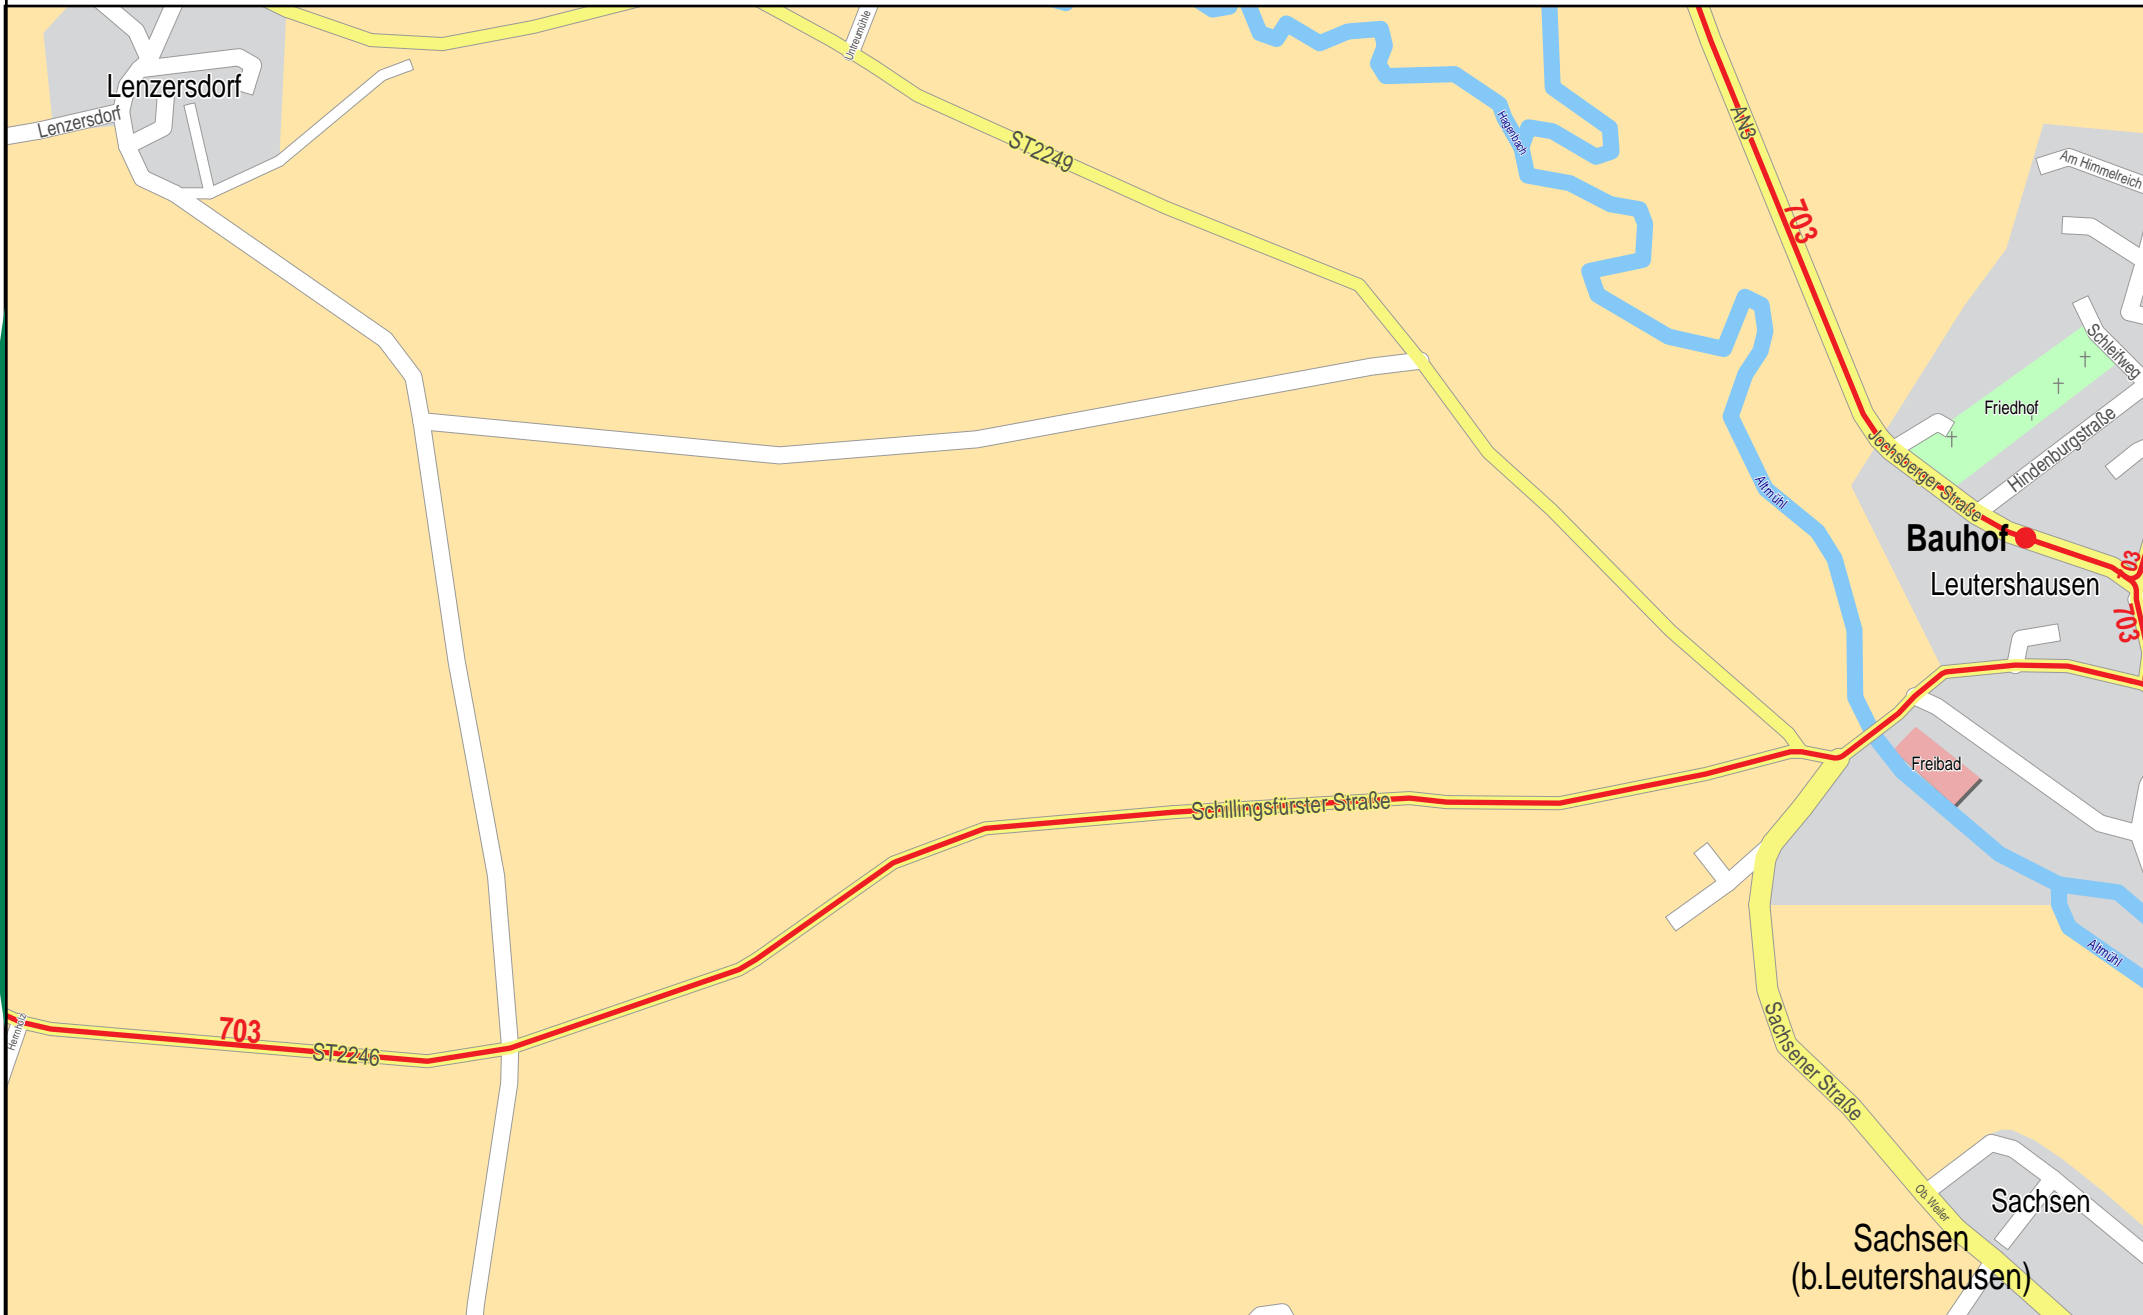

Verlauf der Linie 703

250 m 500 m 750 m 1 km

© PTV AG / HERE

Gültig von 10.12.2017 bis 8.12.2018