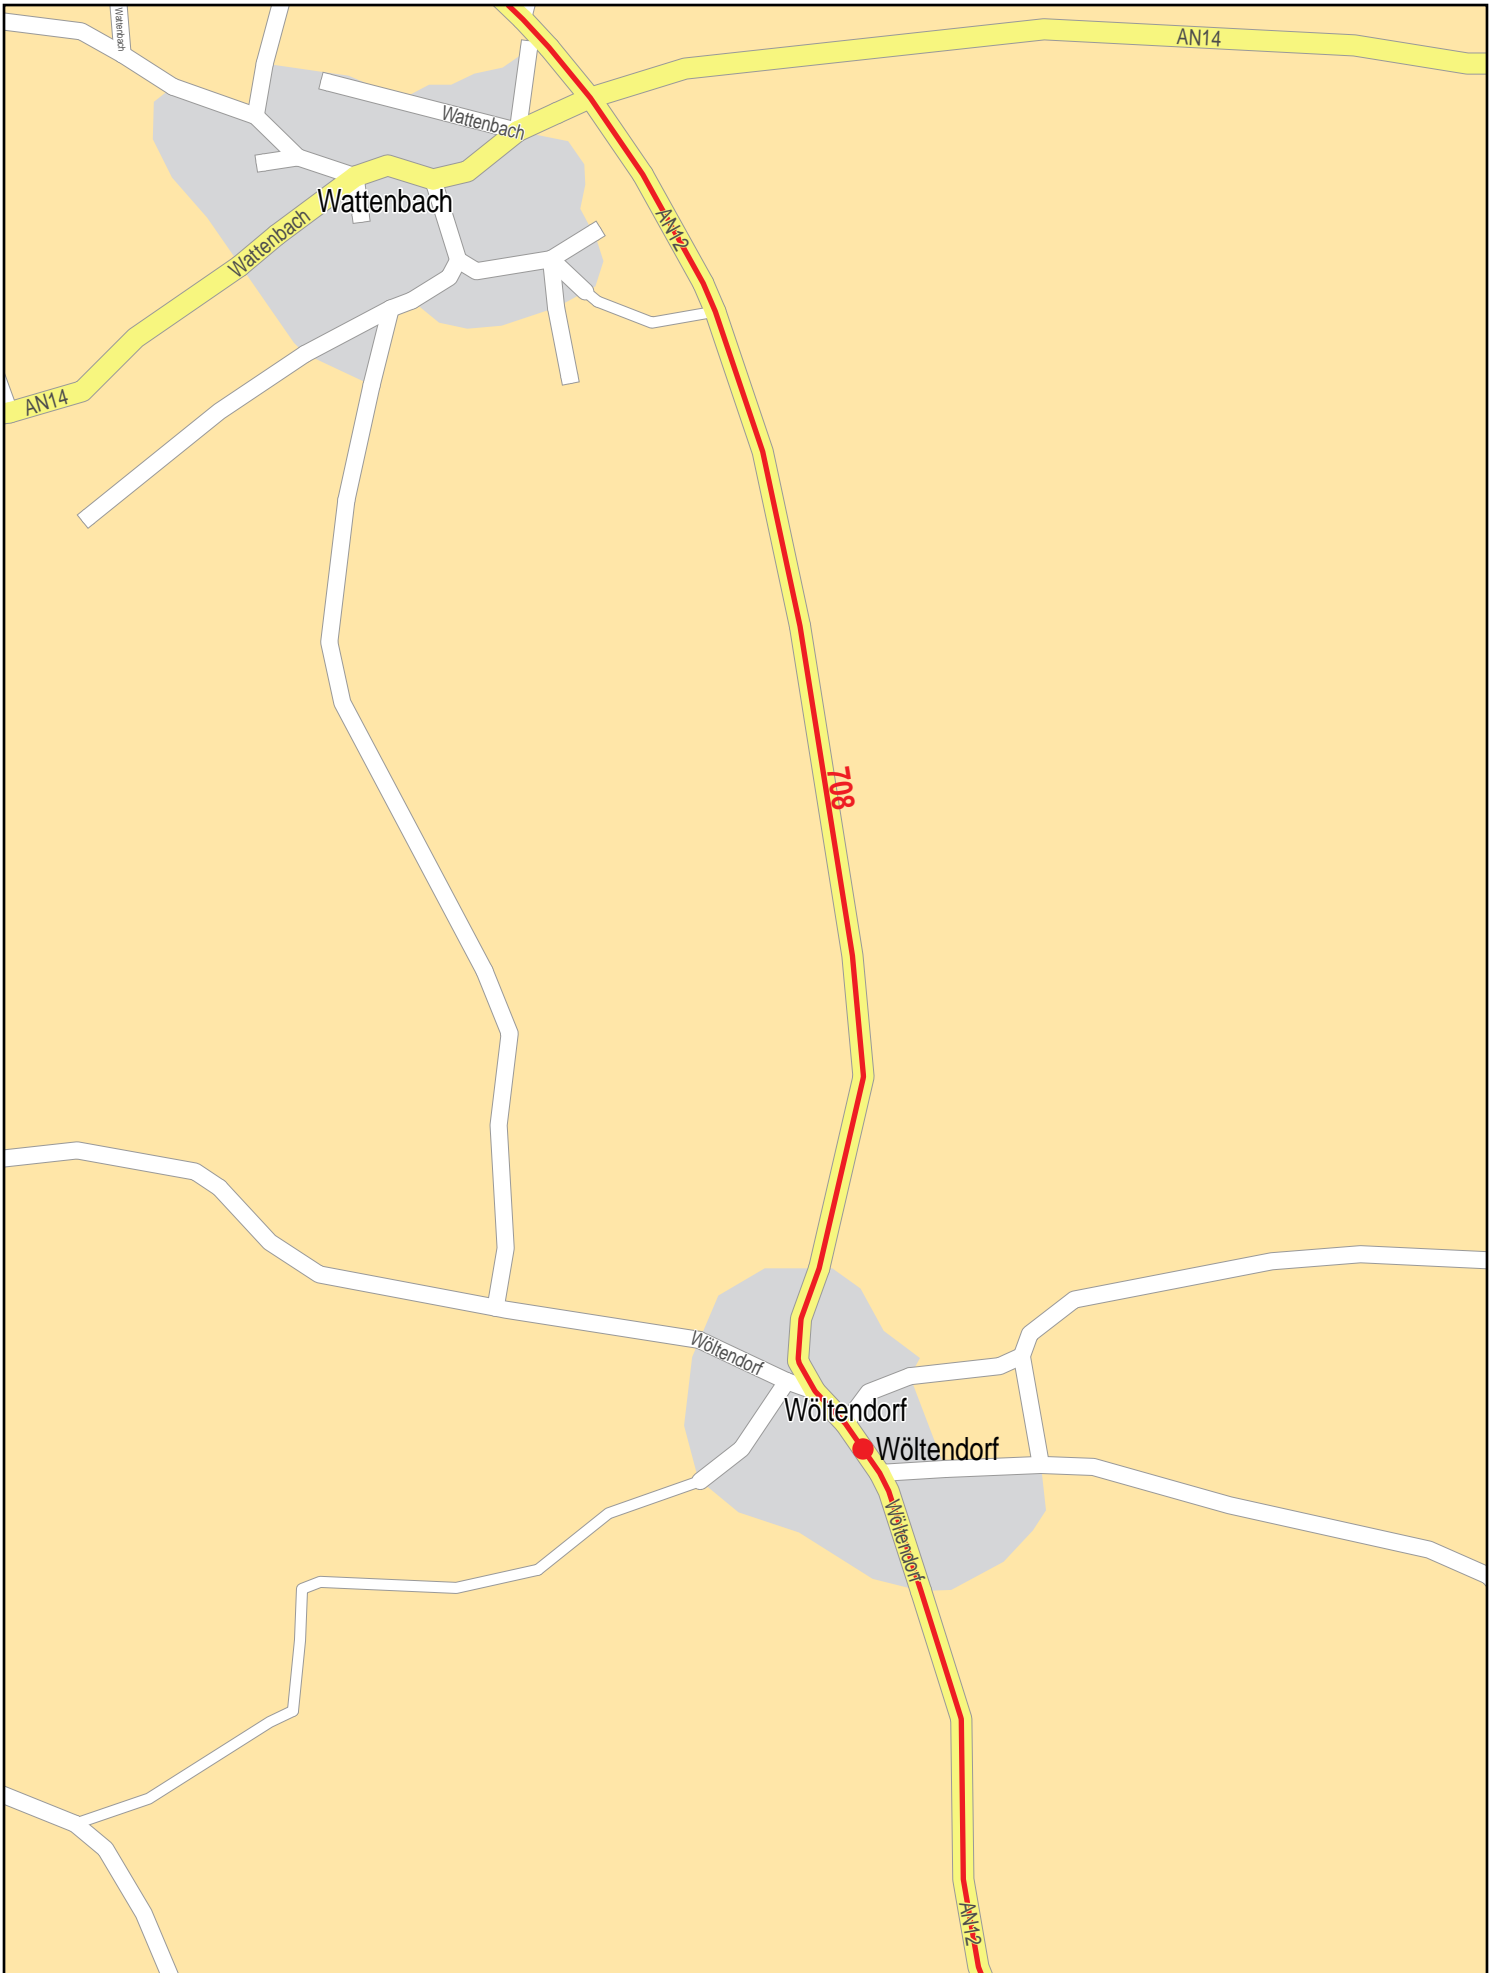

Verlauf der Linie 708

© NAVTEQ

1.5 km

3 km

4.5 km

6 km

Verlauf der Linie 708

5

© NAVTEQ

125 m 250 m 375 m 500 m

Verlauf der Linie 708

© NAVTEQ

Gültig von 0.12.2012 bis 14.12.2013

Verlauf der Linie 708

Verlauf der Linie 708

2

9

© NAVTEQ

Verlauf der Linie 708

© NAVTEQ

Verlauf der Linie 708

Verlauf der Linie 708

4

125 m 250 m 375 m 500 m

© NAVTEQ

Verlauf der Linie 708

5

© NAVTEQ

Gültig von 9.12.2012 bis 14.12.2013

Verlauf der Linie 708

125 m 250 m 375 m 500 m

© NAVTEQ