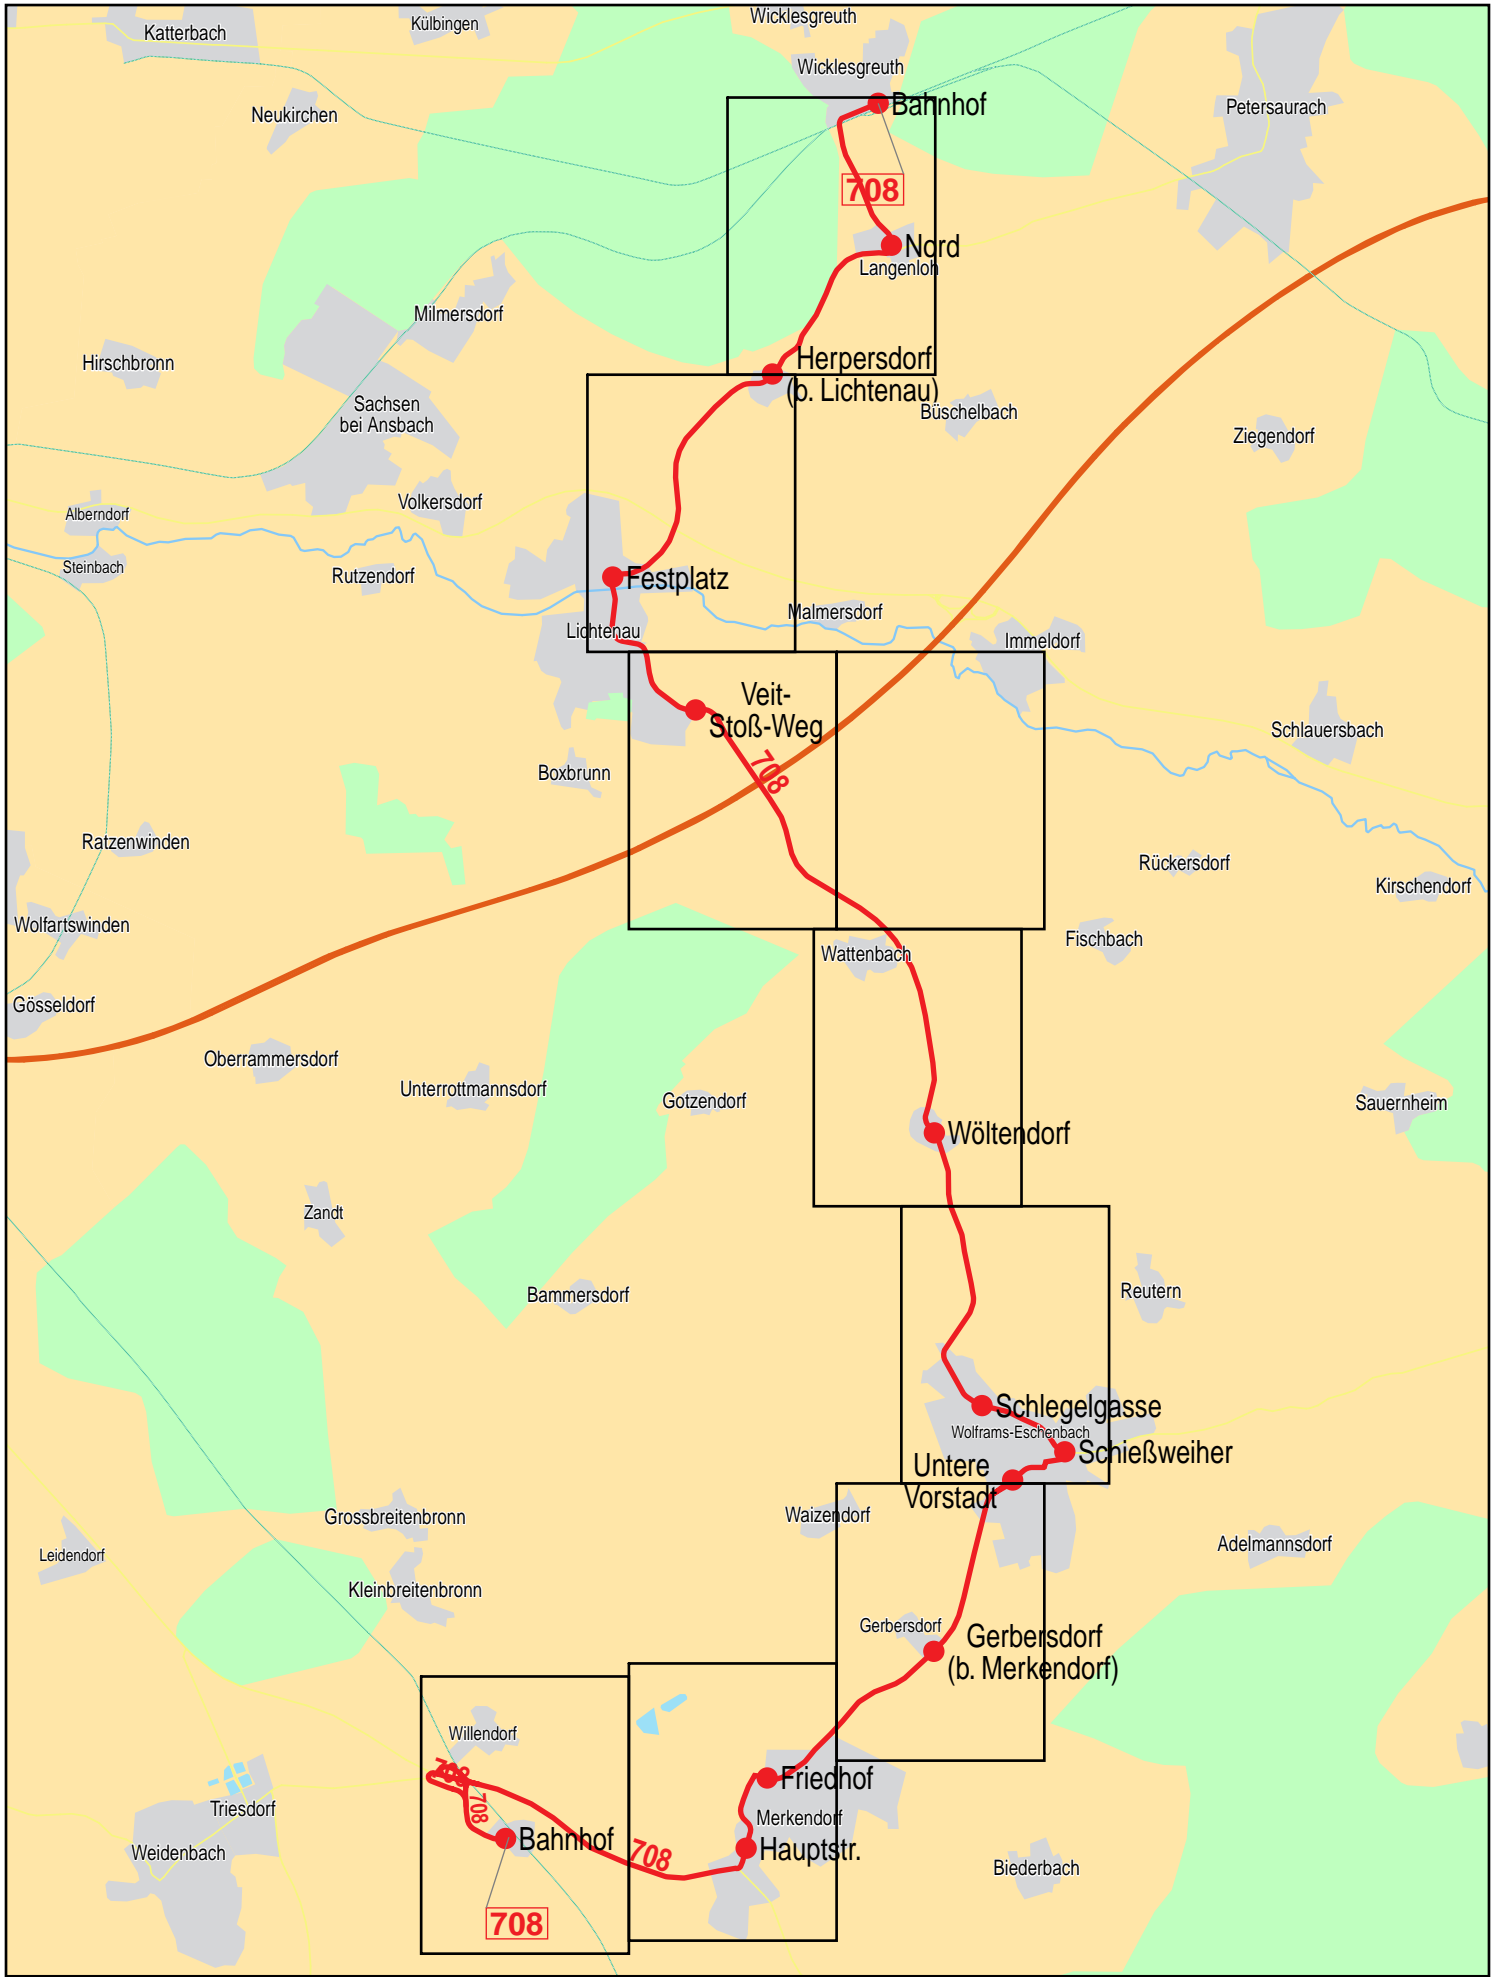

Verlauf der Linie 708

© NAVTEQ

1.5 km

3 km

4.5 km

6 km

Verlauf der Linie 708

5

© NAVTEQ

125 m 250 m 375 m 500 m

Verlauf der Linie 708

© NAVTEQ

Gültig von 0.12.2012 bis 14.12.2013

Verlauf der Linie 708

Verlauf der Linie 708

2

9

© NAVTEQ

Verlauf der Linie 708

© NAVTEQ

Verlauf der Linie 708

Verlauf der Linie 708

4

125 m 250 m 375 m 500 m

© NAVTEQ

Verlauf der Linie 708

5

© NAVTEQ

Gültig von 9.12.2012 bis 14.12.2013

Verlauf der Linie 708

125 m 250 m 375 m 500 m

© NAVTEQ