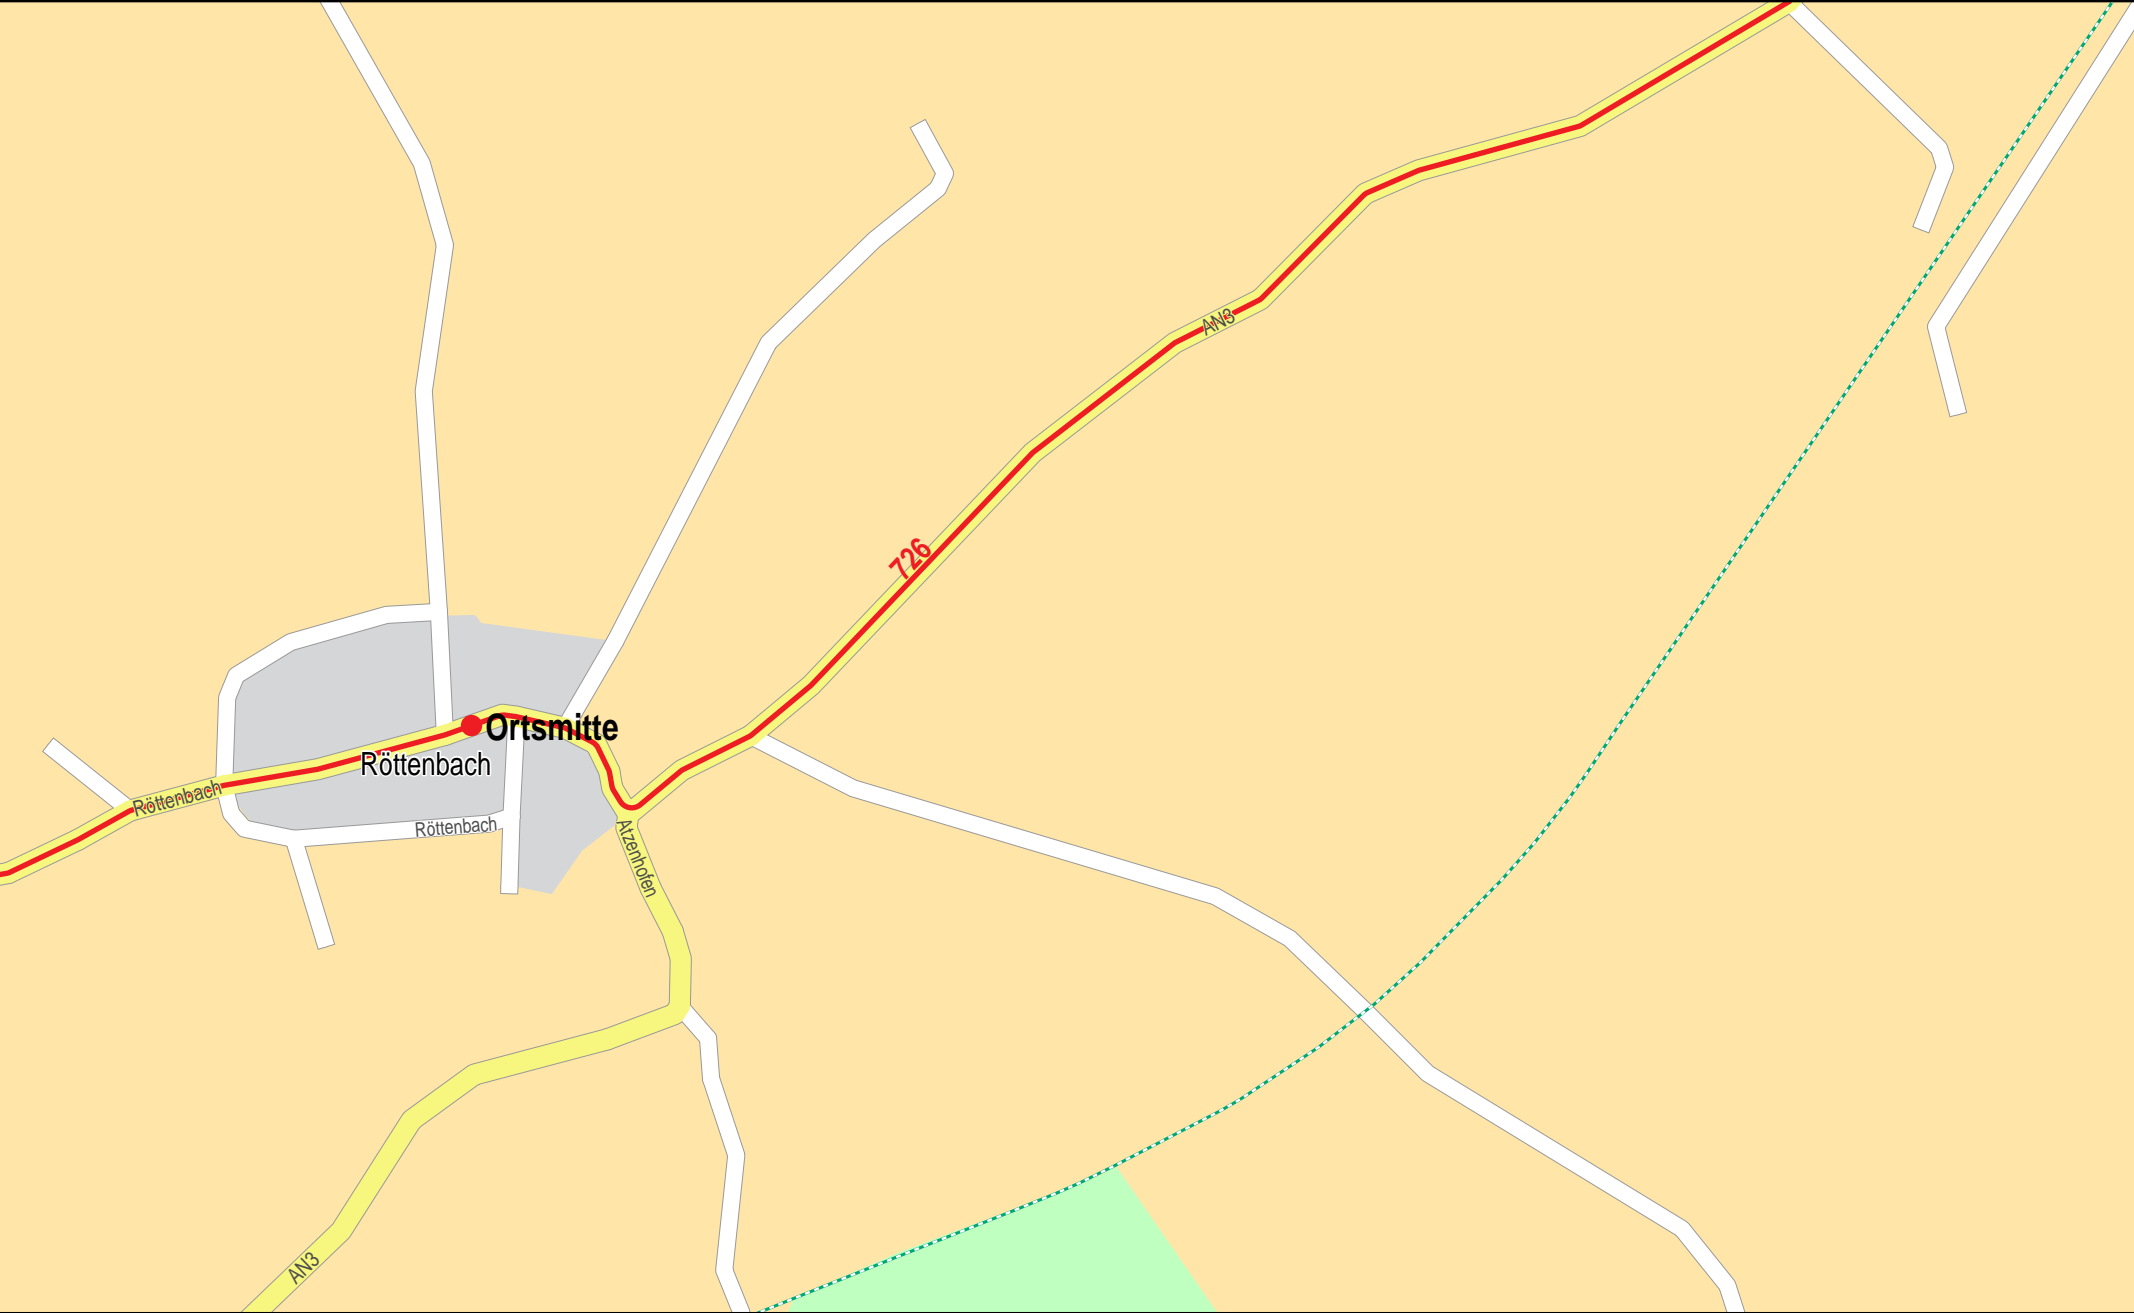

Verlauf der Linie 726

4

11

250 m   500 m   750 m   1 km

© PTV AG / HERE