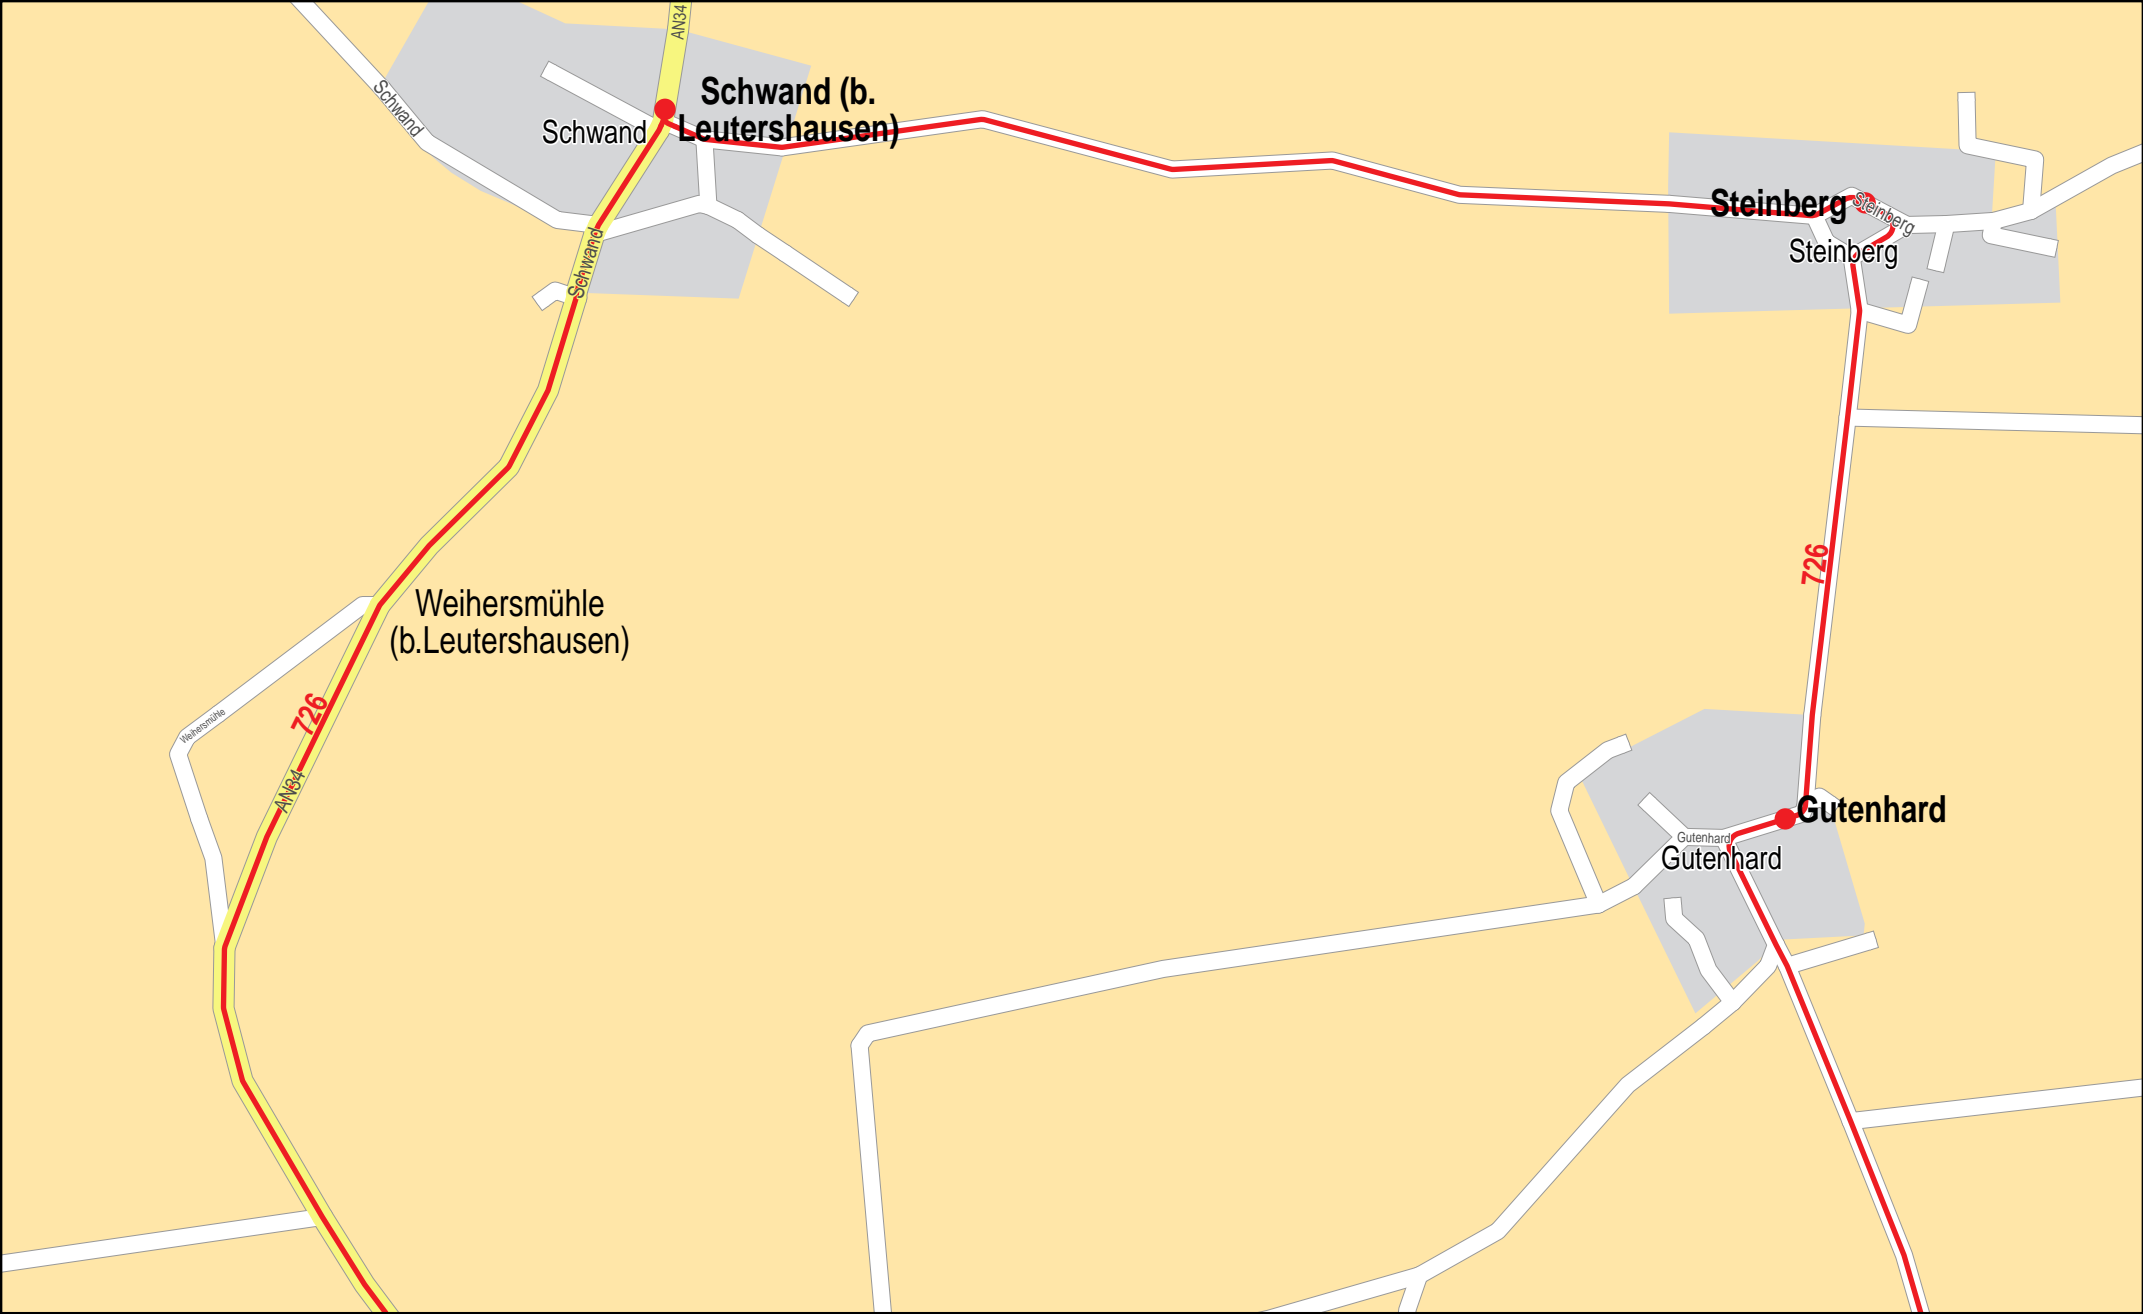

Verlauf der Linie 726

© PTV AG / HERE

Verlauf der Linie 726

250 m 500 m 750 m 1 km

© PTV AG / HERE

Verlauf der Linie 726

250 m 500 m 750 m 1 km

© PTV AG / HERE

Verlauf der Linie 726

250 m 500 m 750 m 1 km

© PTV AG / HERE

Verlauf der Linie 726

250 m

500 m

750 m

1 km

© PTV AG / HERE

Verlauf der Linie 726

250 m 500 m 750 m 1 km

© PTV AG / HERE

Verlauf der Linie 726

250 m 500 m 750 m 1 km

© PTV AG / HERE

Verlauf der Linie 726

Verlauf der Linie 726

Neunstetten

726

St 122410

A6/E50

A6/E50

Amuhl

© PTV AG / HERE