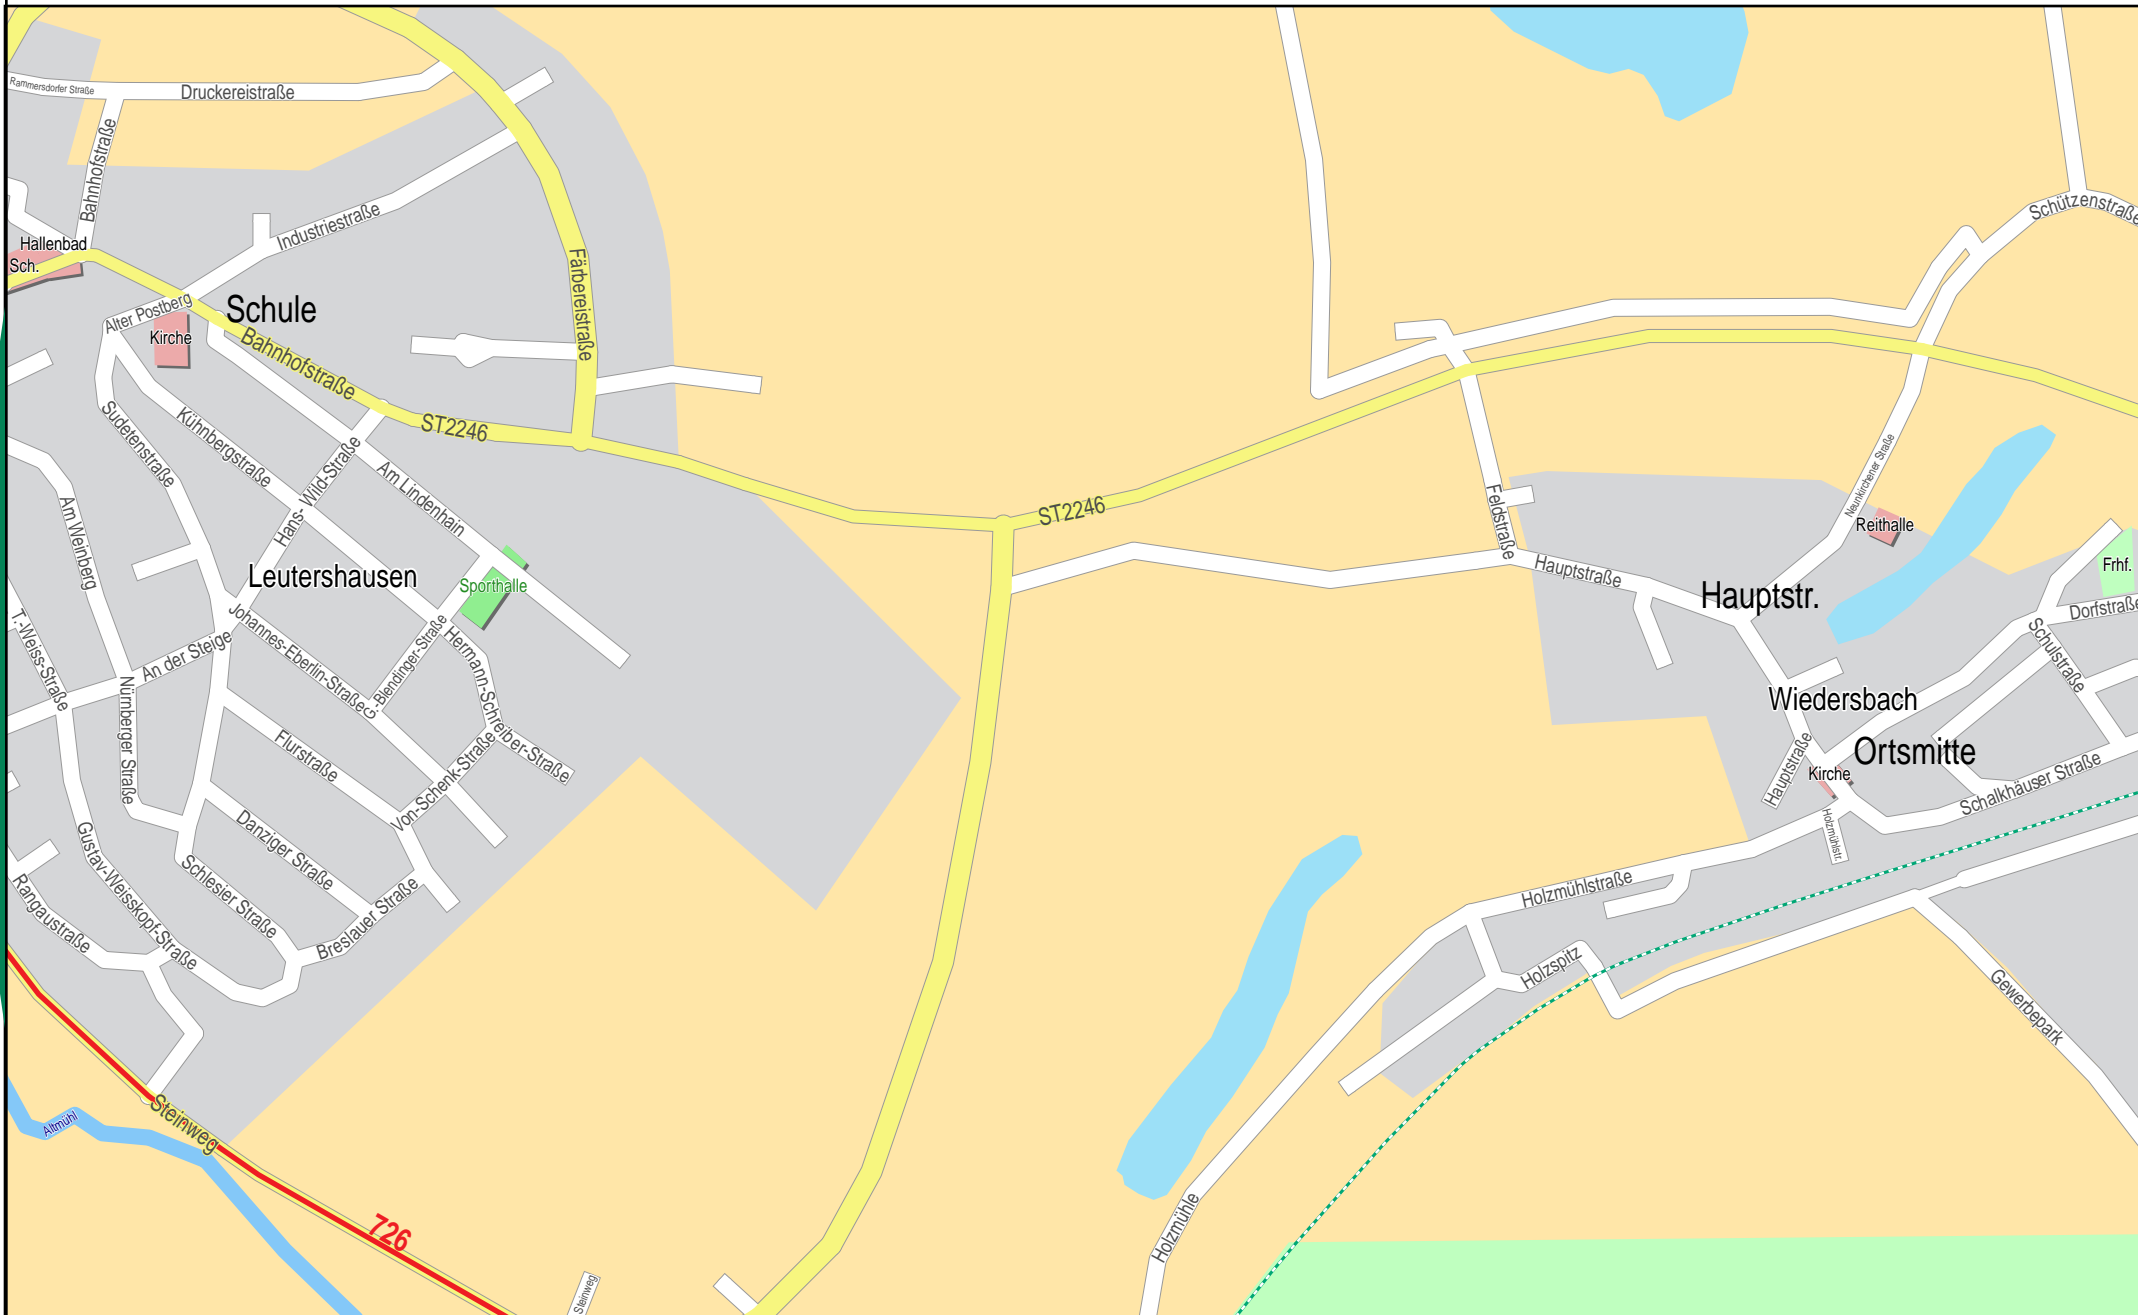

250 m 500 m 750 m 1 km

© PTV AG / HERE

Verlauf der Linie 726

250 m 500 m 750 m 1 km

© PTV AG / HERE

Verlauf der Linie 726

250 m 500 m 750 m 1 km

© PTV AG / HERE

Verlauf der Linie 726

© PTV AG / HERE

Verlauf der Linie 726

250 m 500 m 750 m 1 km

© PTV AG / HERE

Verlauf der Linie 726

250 m 500 m 750 m 1 km

© PTV AG / HERE

Verlauf der Linie 726

Neunstetten

726

St 122410

A6/E50

A6/E50

Amuhl

© PTV AG / HERE