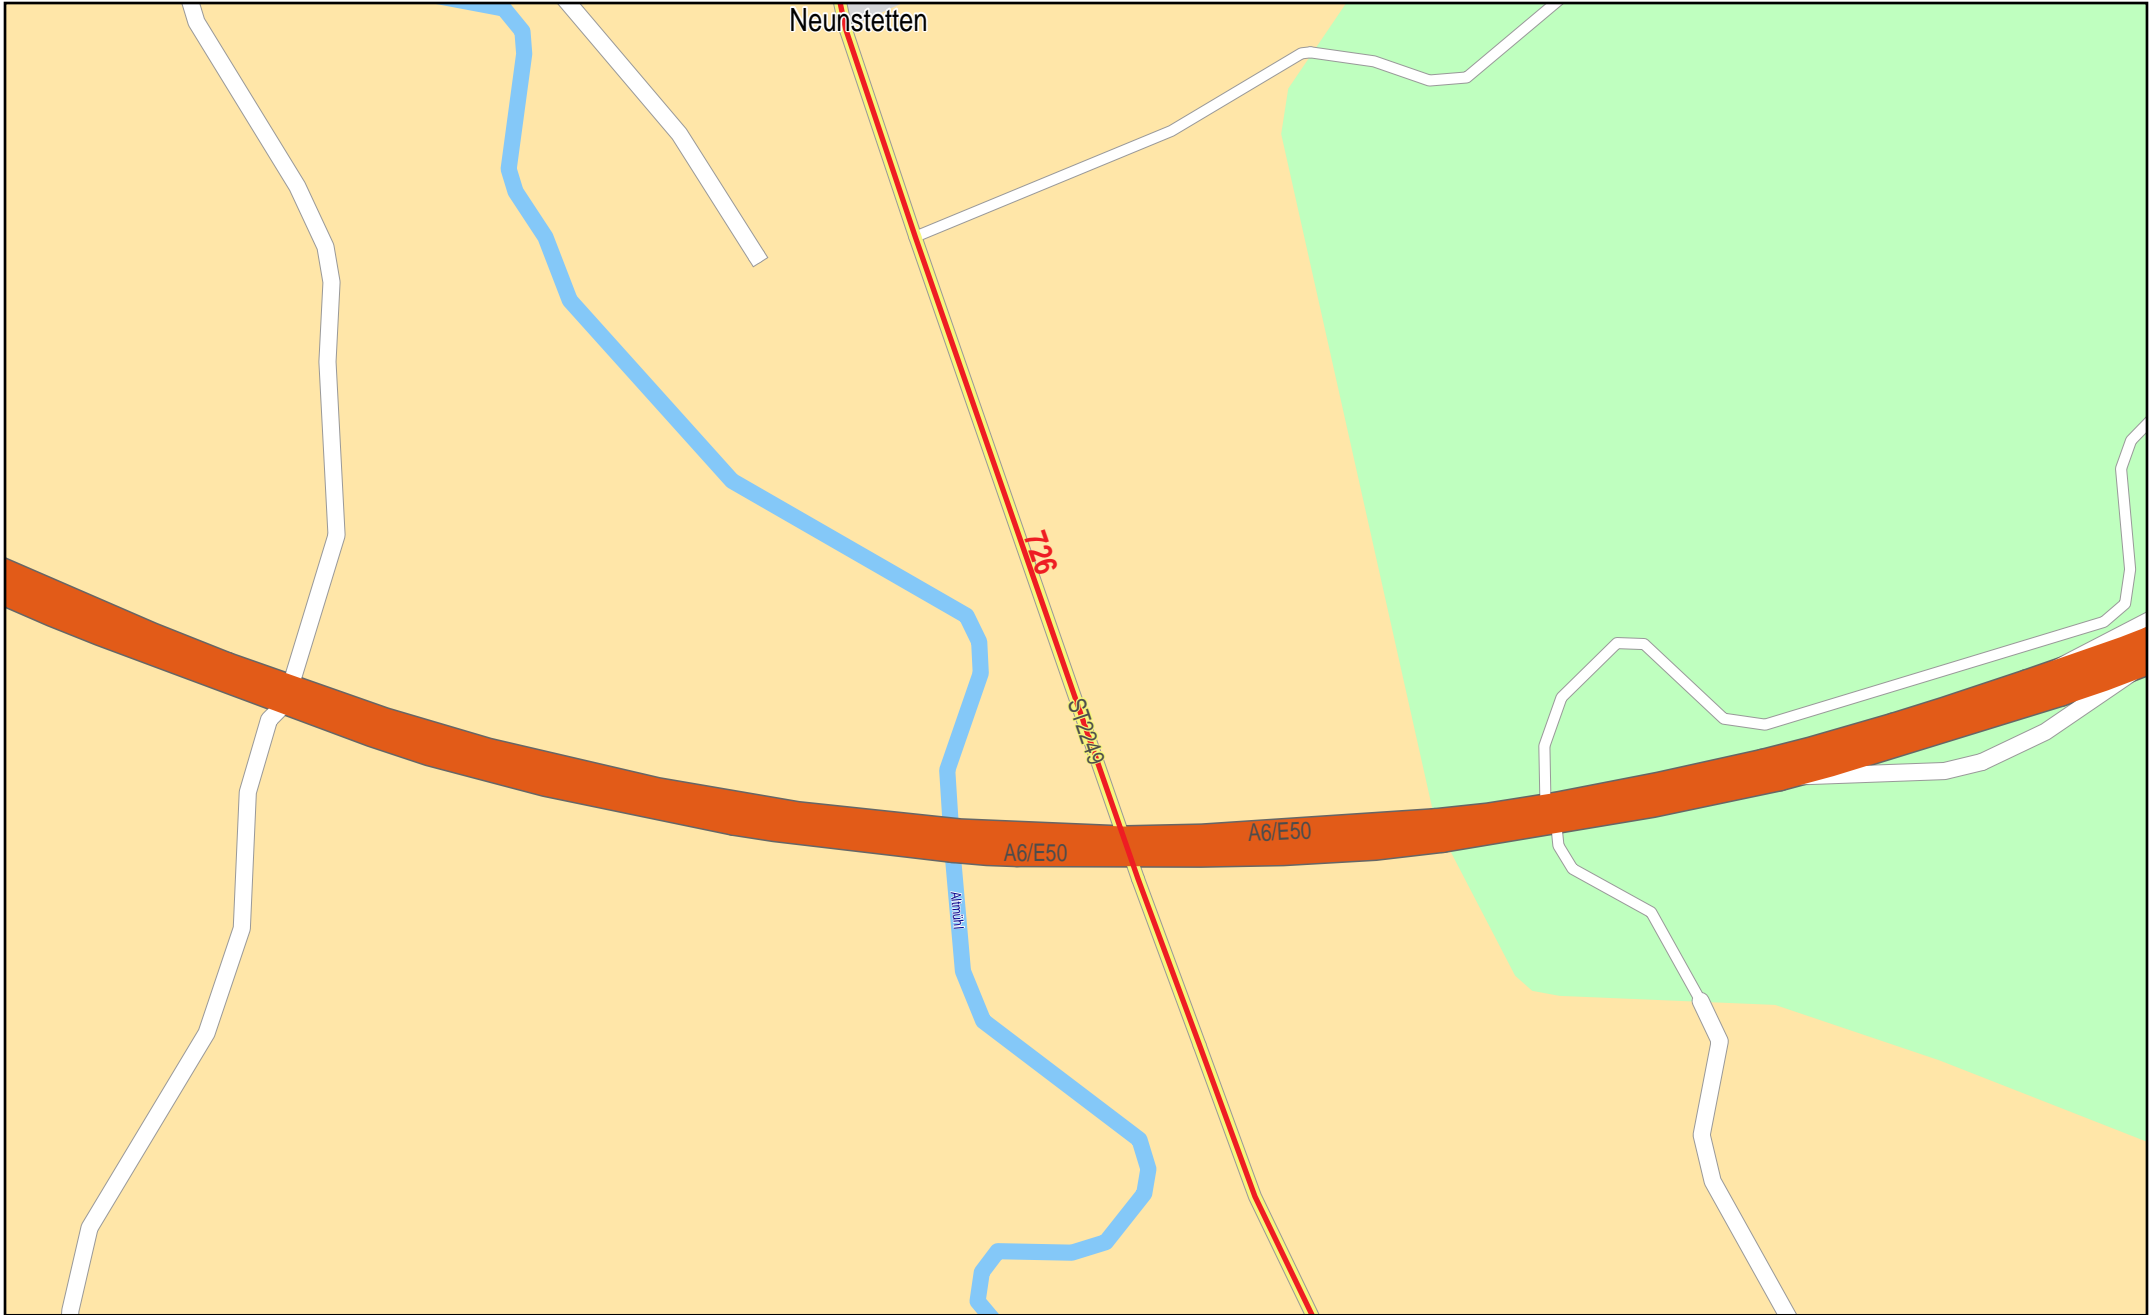

Verlauf der Linie 726

250 m 500 m 750 m 1 km

© PTV AG / HERE

Verlauf der Linie 726

250 m

500 m

750 m

1 km

Verlauf der Linie 726

© PTV AG / HERE

Verlauf der Linie 726

250 m 500 m 750 m 1 km

© PTV AG / HERE

Verlauf der Linie 726

250 m 500 m 750 m 1 km

© PTV AG / HERE

Verlauf der Linie 726

Neunstetten

726

St 122410

A6/E50

A6/E50

Amuhl

© PTV AG / HERE

Verlauf der Linie 726

250 m 500 m 750 m 1 km

© PTV AG / HERE

Gültig von 10.12.2017 bis 8.12.2018

Verlauf der Linie 726

© PTV AG / HERE