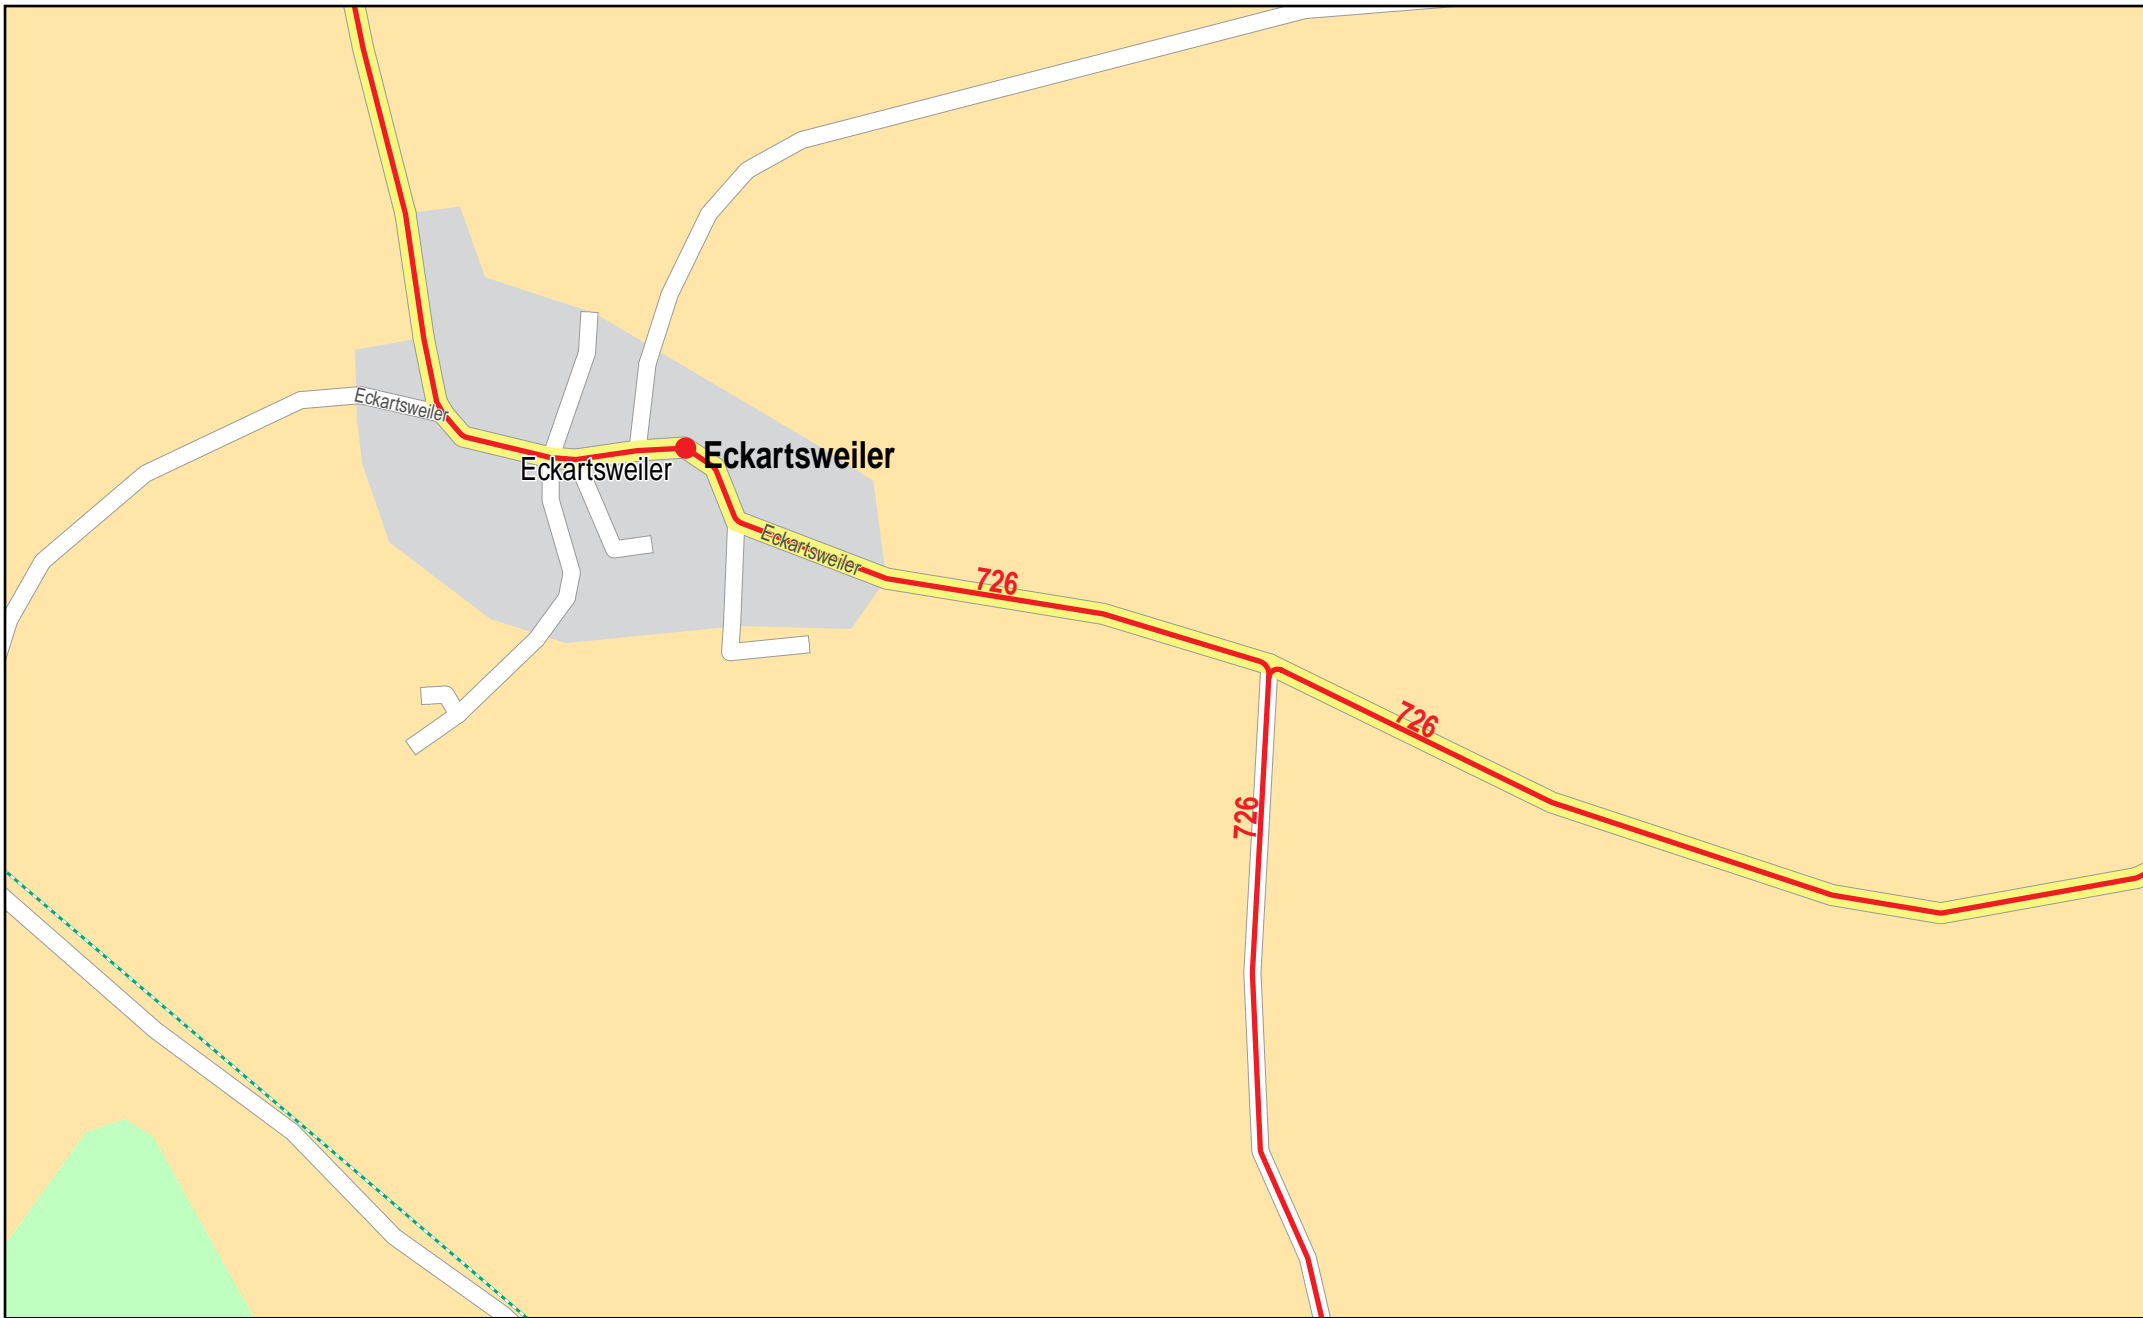

Verlauf der Linie 726

© PTV AG / HERE

Verlauf der Linie 726

250 m 500 m 750 m 1 km

© PTV AG / HERE

Verlauf der Linie 726

250 m 500 m 750 m 1 km

© PTV AG / HERE

Verlauf der Linie 726

250 m 500 m 750 m 1 km

© PTV AG / HERE

Verlauf der Linie 726

250 m

500 m

750 m

1 km

© PTV AG / HERE

Verlauf der Linie 726

250 m 500 m 750 m 1 km

© PTV AG / HERE

Verlauf der Linie 726

250 m 500 m 750 m 1 km

© PTV AG / HERE

Verlauf der Linie 726

Verlauf der Linie 726

Neunstetten

726

St 122410

A6/E50

A6/E50

Amuhl

© PTV AG / HERE