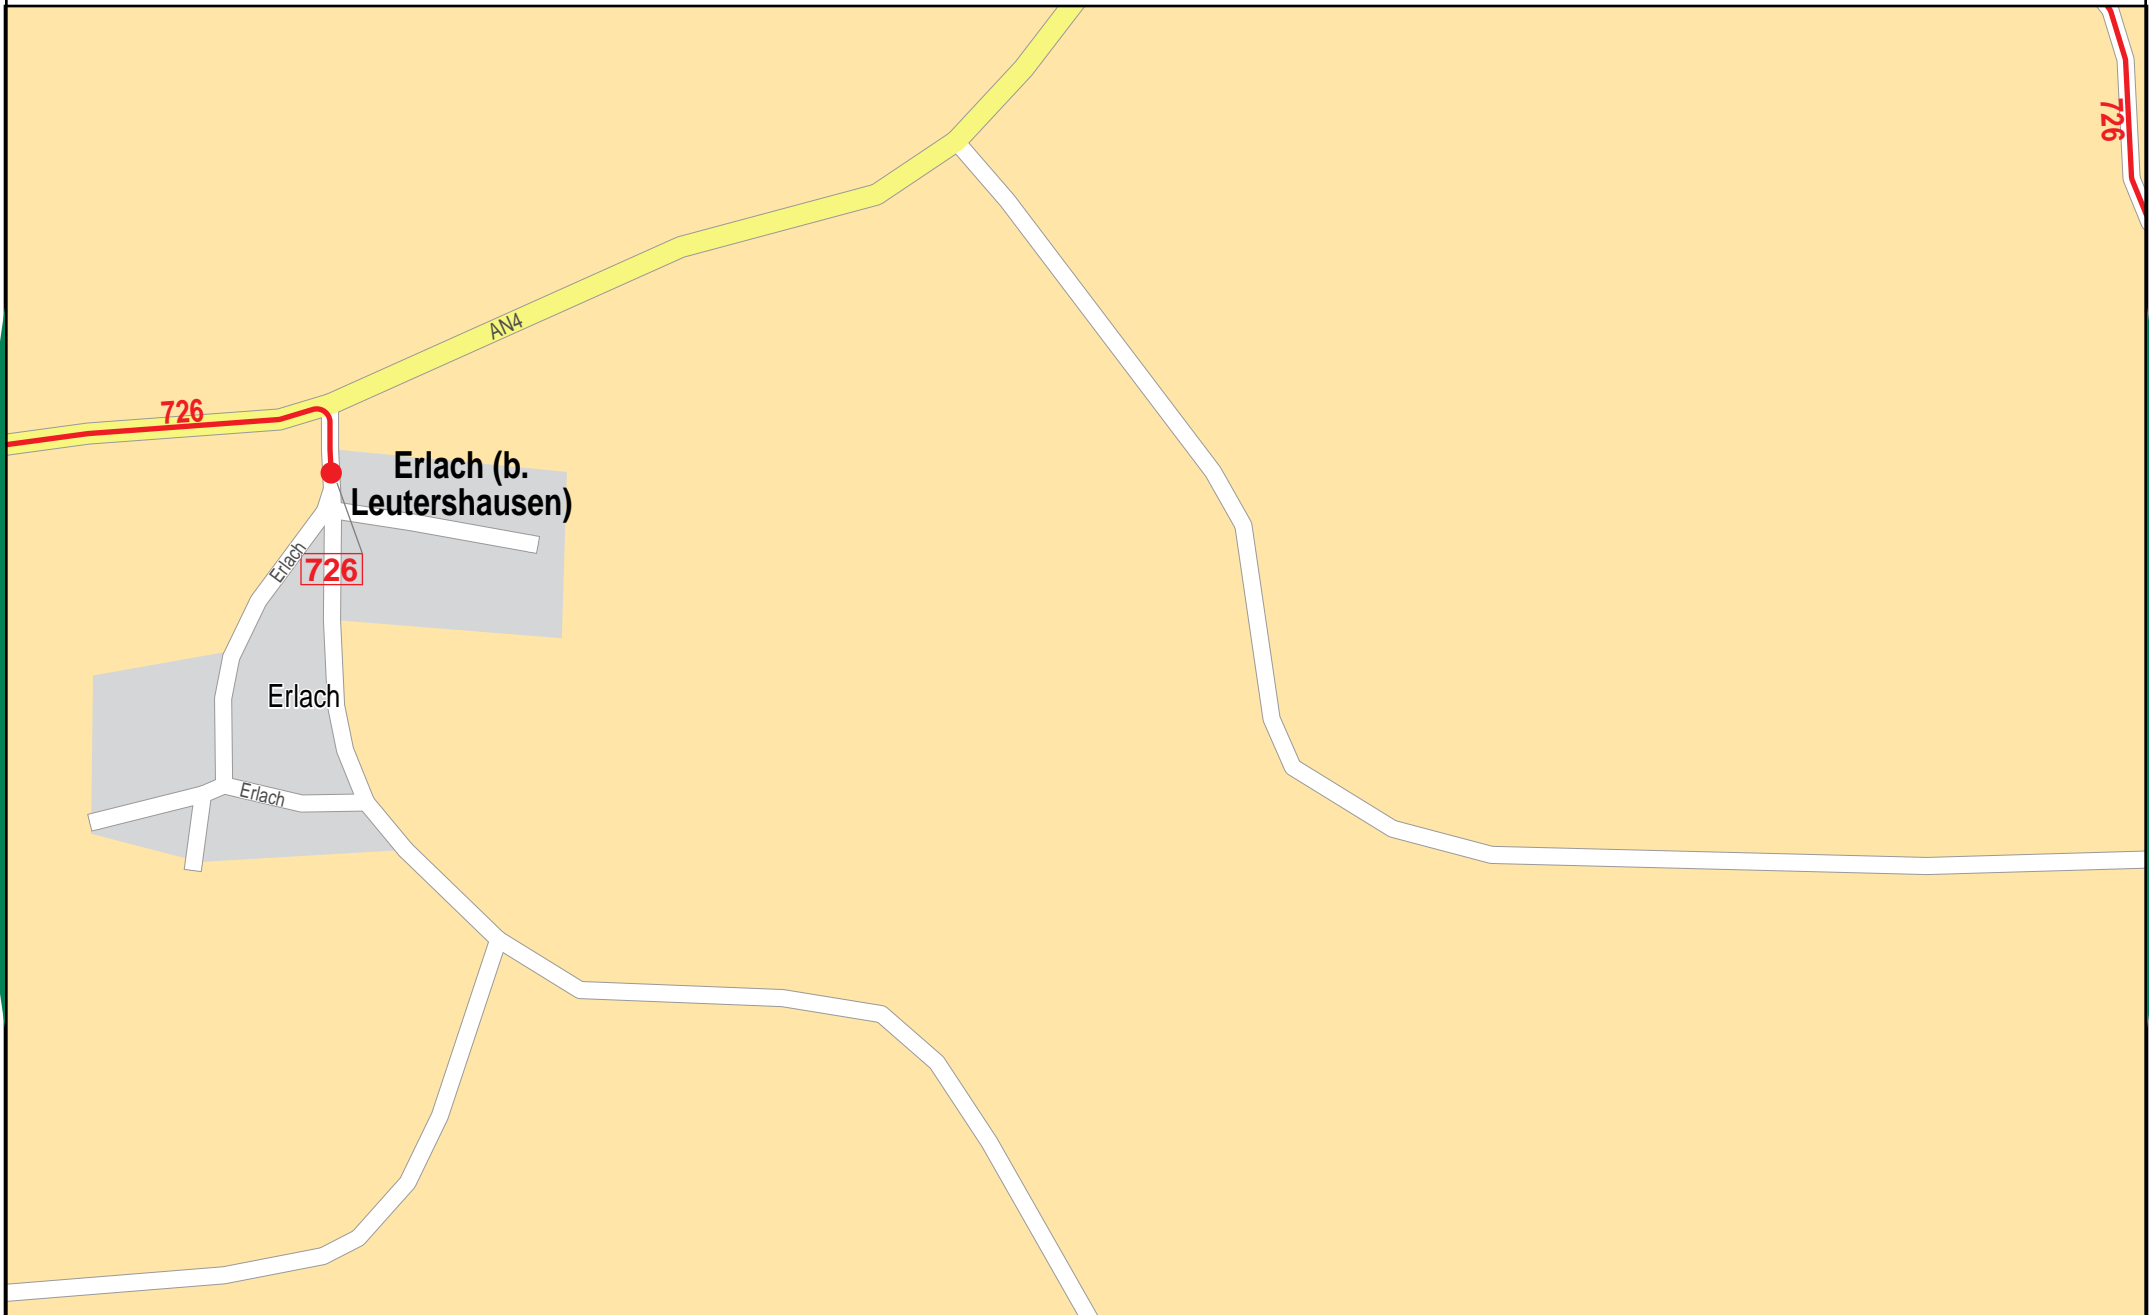

© PTV AG / HERE

Verlauf der Linie 726

250 m 500 m 750 m 1 km

© PTV AG / HERE

Verlauf der Linie 726

250 m 500 m 750 m 1 km

© PTV AG / HERE

Verlauf der Linie 726

Verlauf der Linie 726

Neunstetten

726

St 122410

A6/E50

A6/E50

Amuhl

© PTV AG / HERE