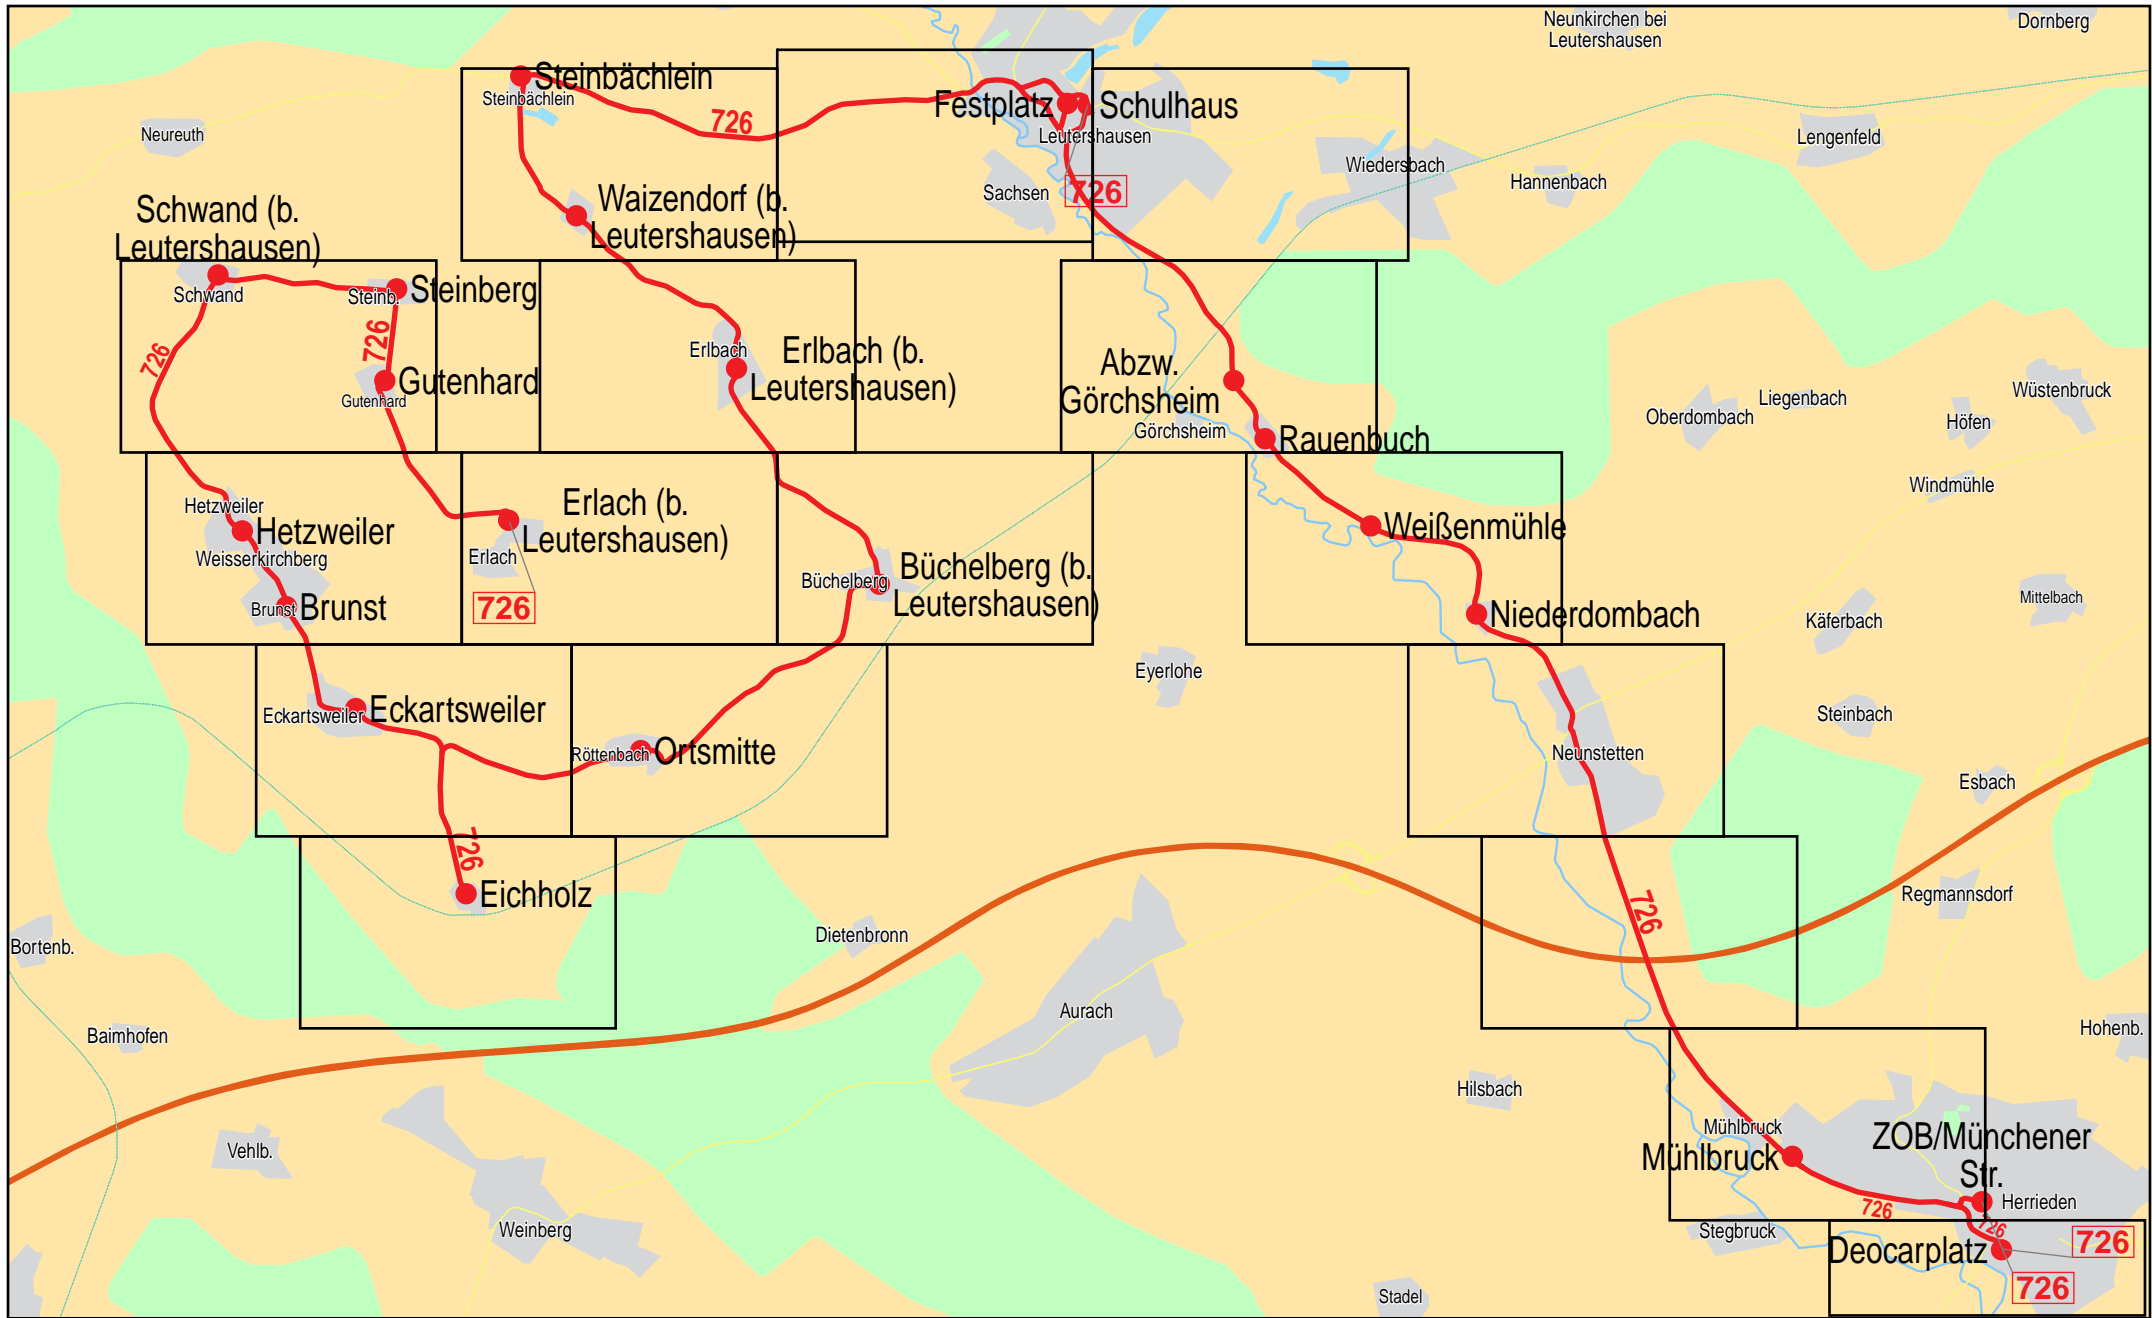

Verlauf der Linie 726

© PTV AG / HERE

Verlauf der Linie 726

250 m 500 m 750 m 1 km

© PTV AG / HERE

Verlauf der Linie 726

250 m 500 m 750 m 1 km

© PTV AG / HERE

Verlauf der Linie 726

250 m 500 m 750 m 1 km

© PTV AG / HERE

Verlauf der Linie 726

250 m

500 m

750 m

1 km

© PTV AG / HERE

Verlauf der Linie 726

250 m 500 m 750 m 1 km

© PTV AG / HERE

Verlauf der Linie 726

250 m 500 m 750 m 1 km

© PTV AG / HERE

Verlauf der Linie 726

Verlauf der Linie 726

Neunstetten

726

St 122410

A6/E50

A6/E50

Amuhl

© PTV AG / HERE